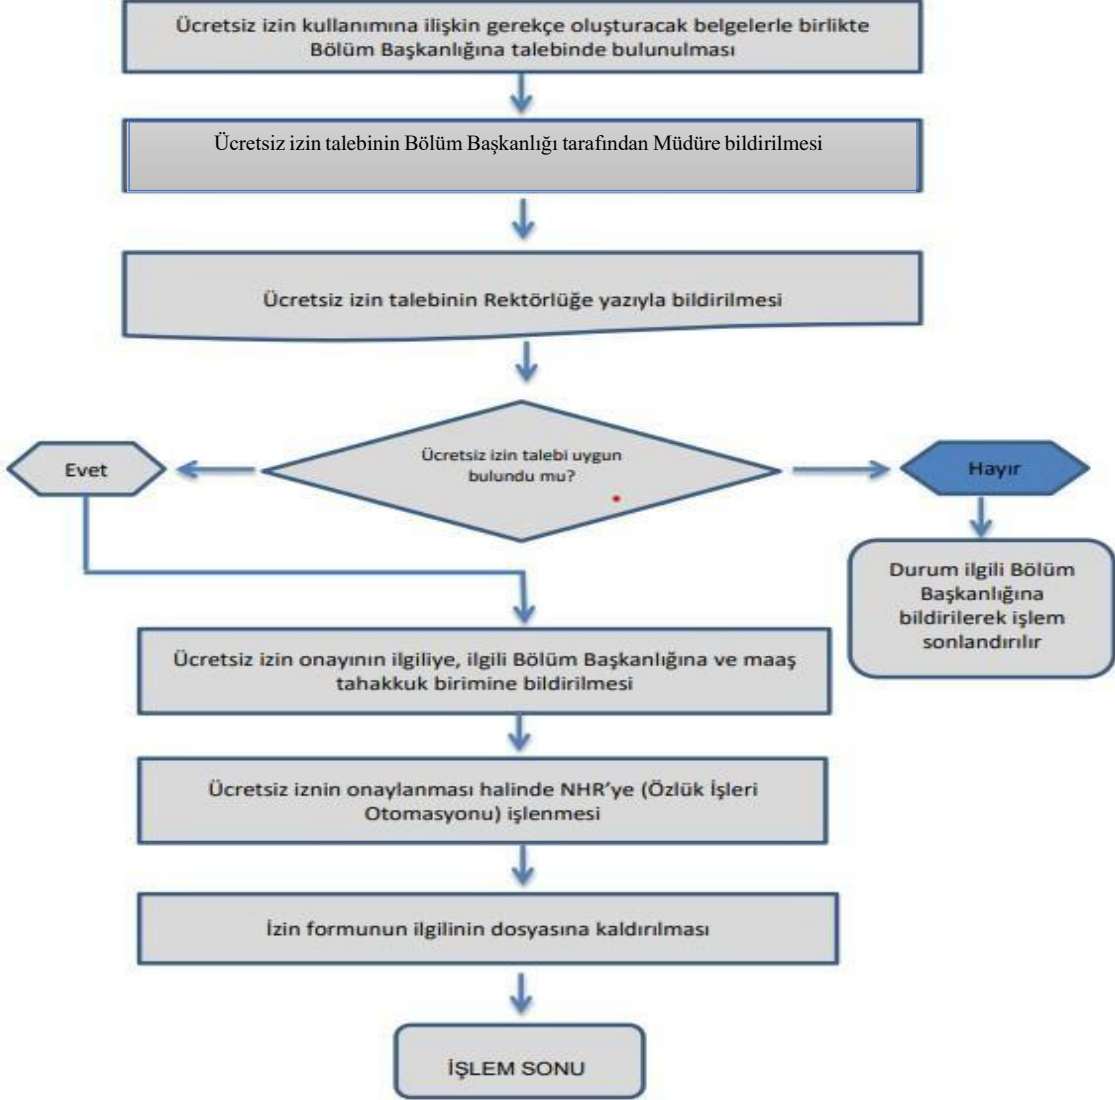

İZİN İŞLEMLERİ

YILLIK İZİN İŞLEMLERİ

HAZIRLAYAN

KONTROL EDEN

ONAYLAYAN

İZİN İŞLEMLERİ

MAZERET İZİN İŞLEMLERİ

MAKÜ | GSHMYO

GÖLHİSAR SAĞLIK HİZMETLERİ MESLEK YÜKSEKOKULU

**T.C
BURDUR MEHMET AKİF ERSOY
ÜNİVERSİTESİ
Gölhisar Sağlık Hizmetleri Meslek
Yüksekokulu İZİN İŞLEMLERİ**

EVLİLİK, DOĞUM VE ÖLÜM İZİN İŞLEMLERİ

HAZIRLAYAN

KONTROL EDEN

ONAYLAYAN

İZİN İŞLEMLERİ

ÜCRETSİZ İZİN İŞLEMLERİ

HAZIRLAYAN

KONTROL EDEN

ONAYLAYAN