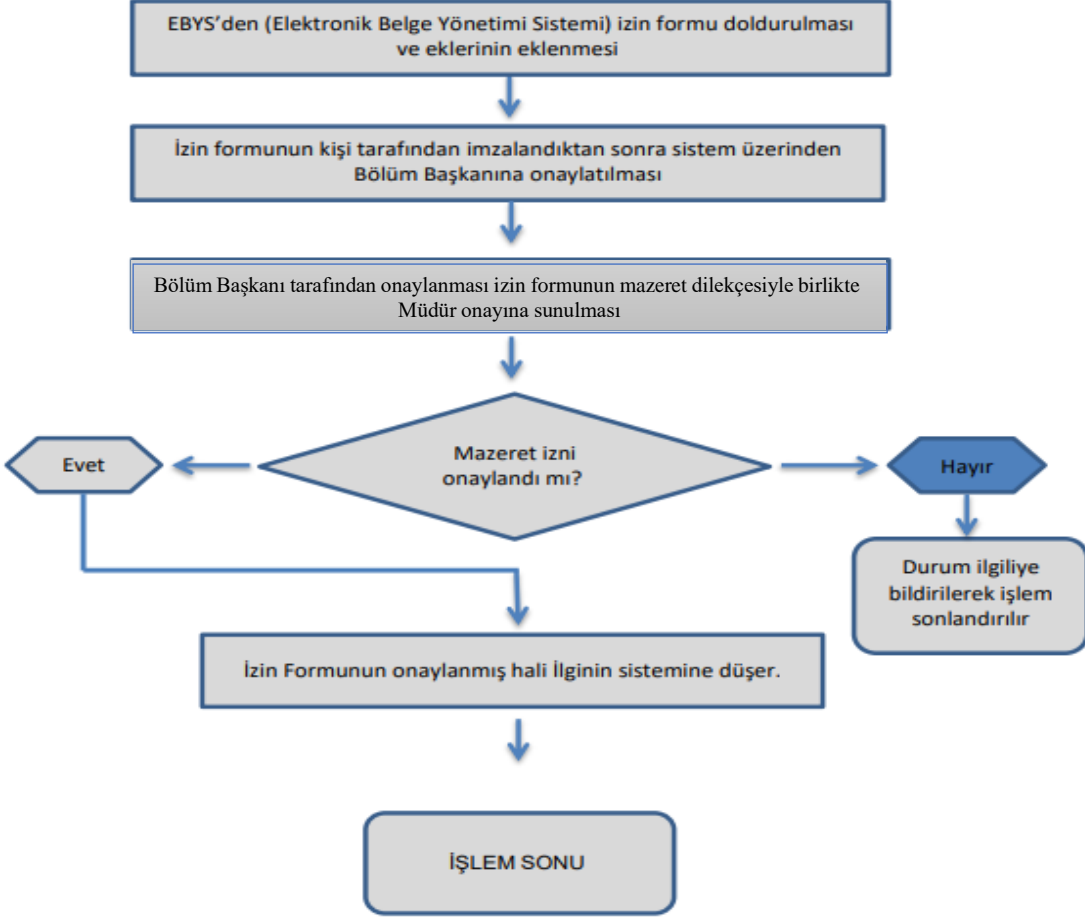

İZİN İŞLEMLERİ

YILLIK İZİN İŞLEMLERİ

HAZIRLAYAN

KONTROL EDEN

ONAYLAYAN

İZİN İŞLEMLERİ

MAZERET İZİN İŞLEMLERİ

MAKÜ | GSHMYO

GÖLHİSAR SAĞLIK HİZMETLERİ MESLEK YÜKSEKOKULU

**T.C
BURDUR MEHMET AKİF ERSOY
ÜNİVERSİTESİ
Gölhisar Sağlık Hizmetleri Meslek
Yüksekokulu İZİN İŞLEMLERİ**

EVLİLİK, DOĞUM VE ÖLÜM İZİN İŞLEMLERİ

HAZIRLAYAN

KONTROL EDEN