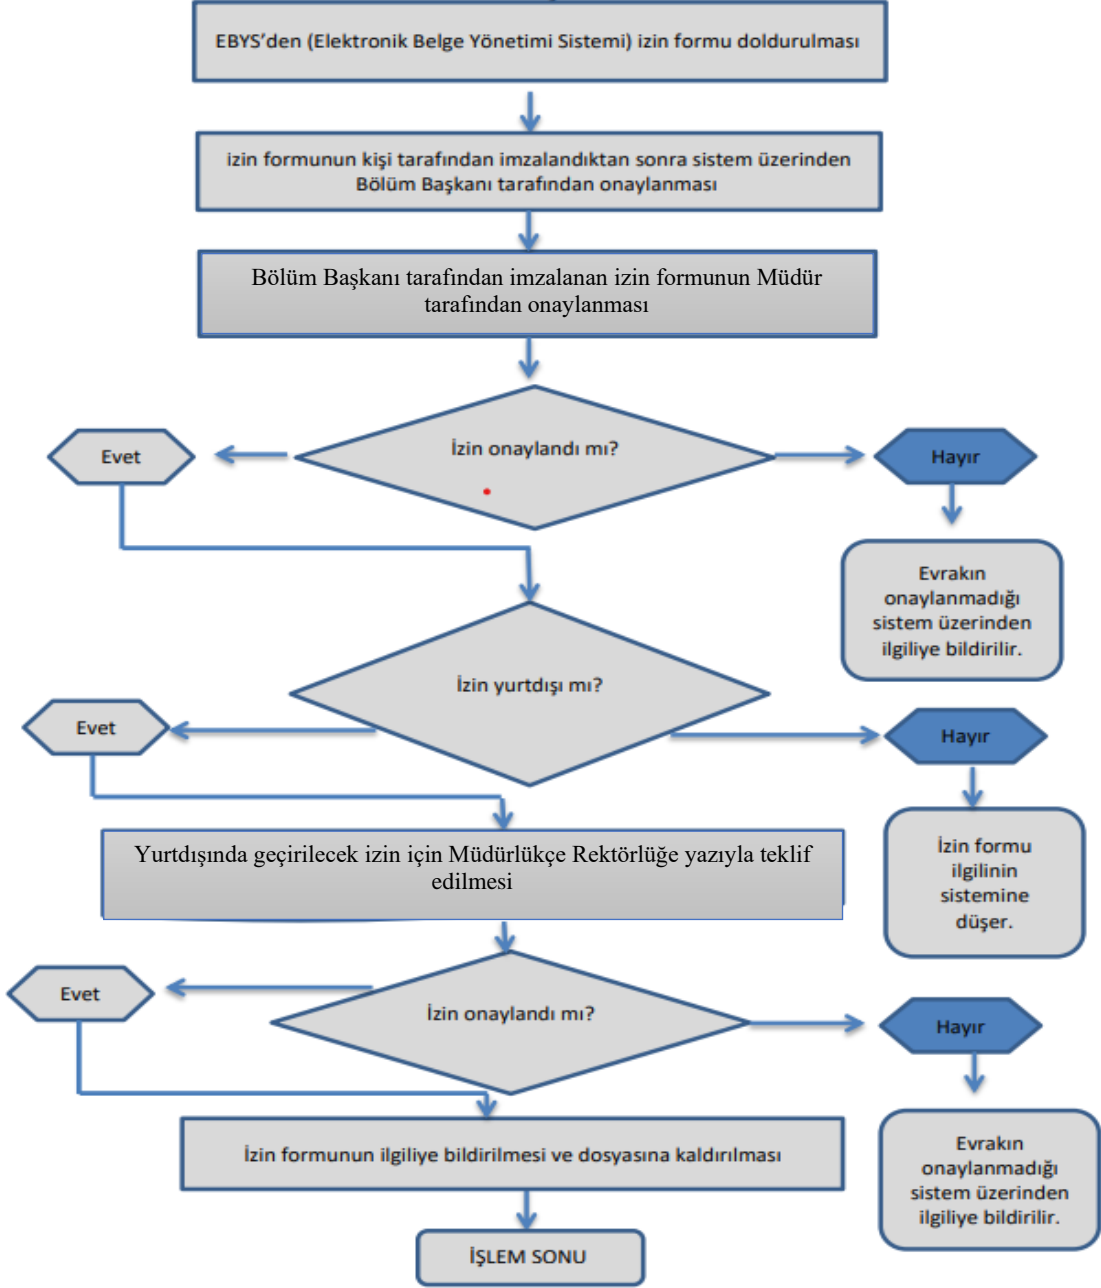

İZİN İŞLEMLERİ

YILLIK İZİN İŞLEMLERİ

HAZIRLAYAN

KONTROL EDEN

ONAYLAYAN

İZİN İŞLEMLERİ

MAZERET İZİN İŞLEMLERİ

MAKÜ | GSHMYO

GÖLHİSAR SAĞLIK HİZMETLERİ MESLEK YÜKSEKOKULU

**T.C
BURDUR MEHMET AKİF ERSOY
ÜNİVERSİTESİ
Gölhisar Sağlık Hizmetleri Meslek
Yüksekokulu İZİN İŞLEMLERİ**

EVLİLİK, DOĞUM VE ÖLÜM İZİN İŞLEMLERİ

HAZIRLAYAN

KONTROL EDEN

ONAYLAYAN

İZİN İŞLEMLERİ

ÜCRETSİZ İZİN İŞLEMLERİ

HAZIRLAYAN

KONTROL EDEN

ONAYLAYAN